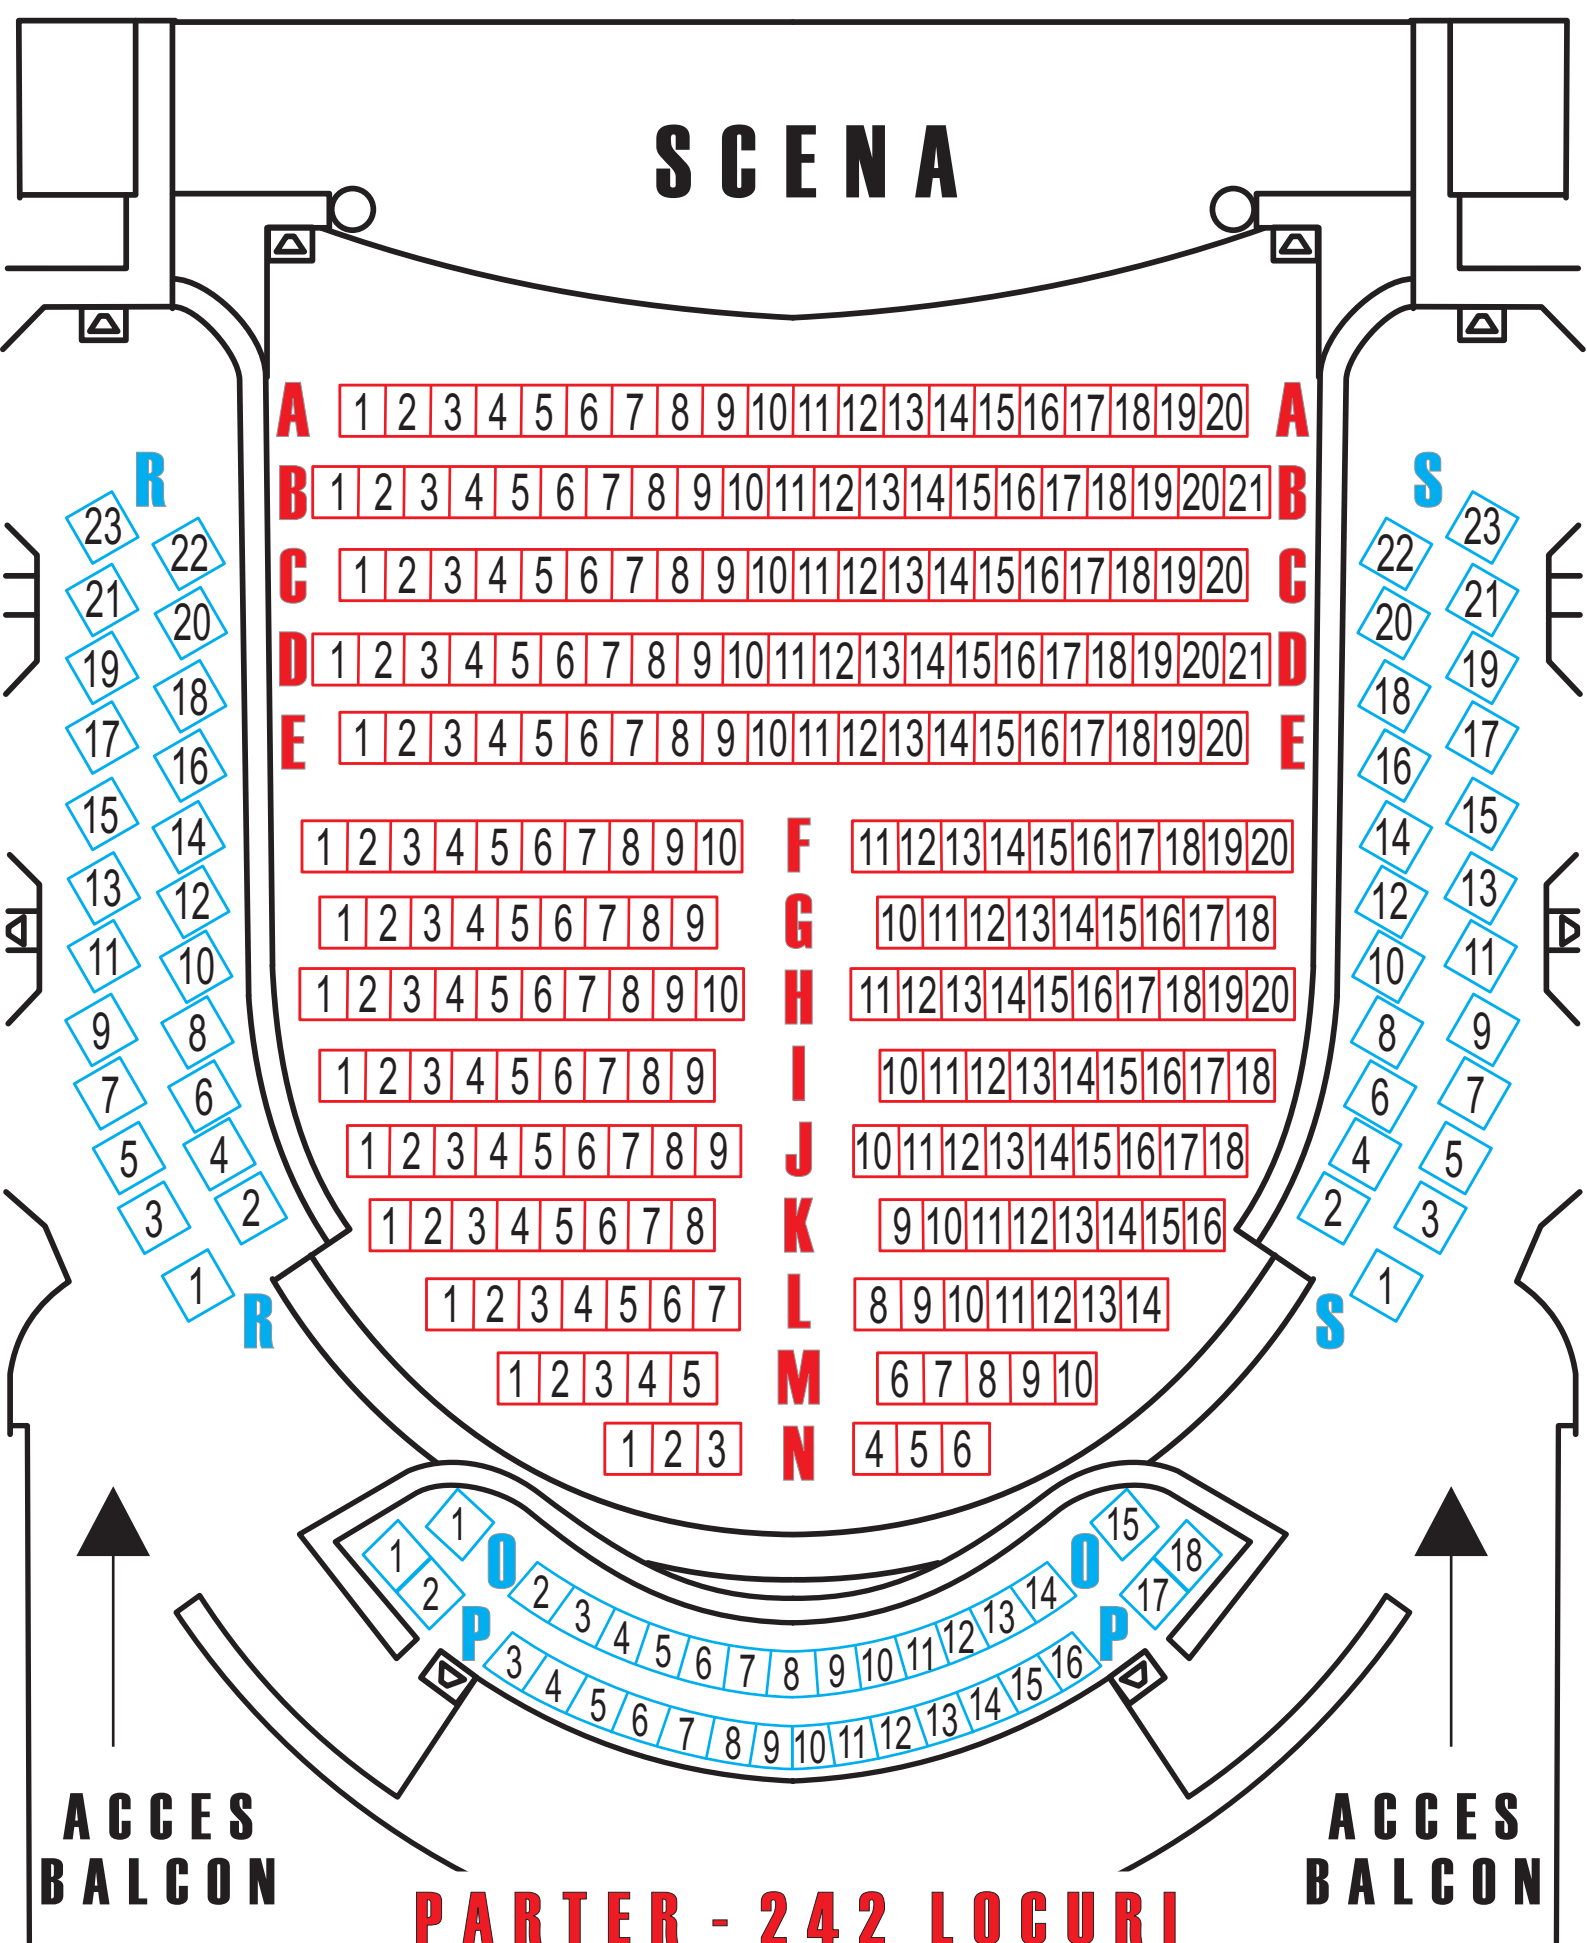

SCENA

PARTER - 242 LOCURI

BALCON - 79 LOCURI

Casa de bilete:

Program: joi, vineri, sâmbata, duminica, între orele 9-13 și 17-19

Relatii și rezervari la tel. 0236 412745, 0236 412330, 0758 089994.